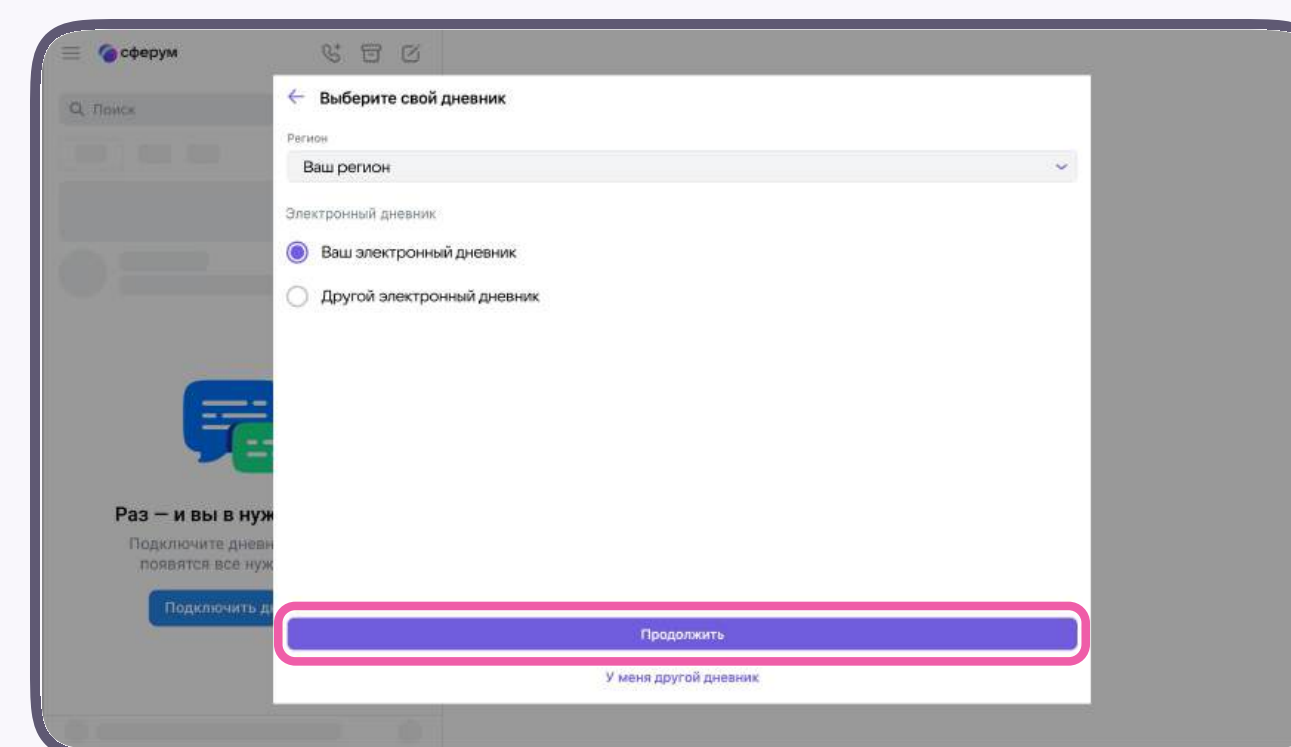

Интеграция Сферума и электронного журнала и дневника

Инструкция для обучающегося

 Обучающемуся

Связка профилей и переход в чаты из электронного дневника

Если у вас уже есть учебный профиль, но вы ещё не присоединились к организации и не подтвердили свою роль, в разделе «Чаты» вы увидите баннер перехода в электронный журнал и дневник. Нажмите кнопку «Подключить дневник», выберите свой регион из списка и свой электронный дневник. Чтобы перейти на сайт электронного журнала и там приступить к процессу связки профилей, следуйте подсказкам на экране

Порядок действий на компьютере и в мобильном приложении одинаковый

Вы можете сразу зайти на сайт своего электронного журнала и дневника. Даже если учебного профиля у вас ещё нет, система предложит вам его создать в процессе связки профиля Сферум и аккаунта электронного журнала