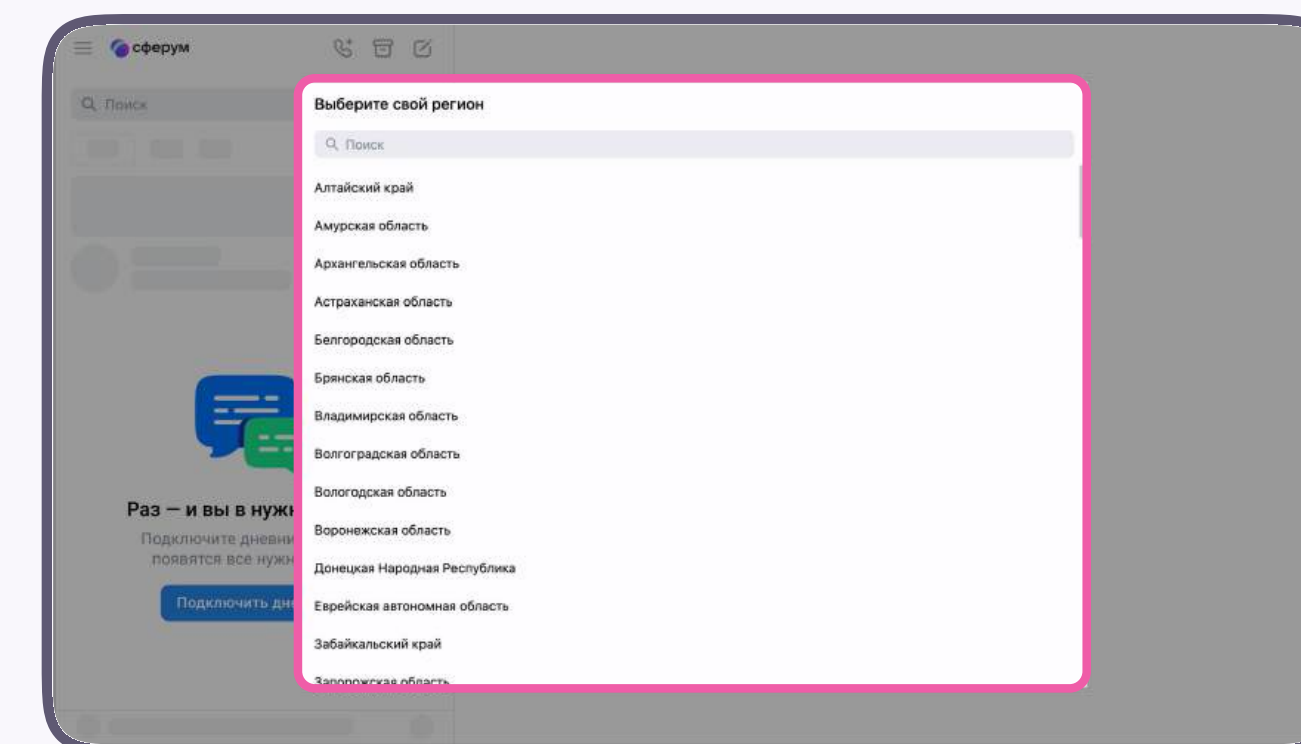

Интеграция Сферума и электронного журнала и дневника

Инструкция для обучающегося

 Обучающемуся

Связка профилей и переход в чаты из электронного дневника

Если у вас уже есть учебный профиль, но вы ещё не присоединились к организации и не подтвердили свою роль, в разделе «Чаты» вы увидите баннер перехода в электронный журнал и дневник. Нажмите кнопку «Подключить дневник», выберите свой регион из списка и свой электронный дневник. Чтобы перейти на сайт электронного журнала и там приступить к процессу связки профилей, следуйте подсказкам на экране

Порядок действий на компьютере и в мобильном приложении одинаковый

Вы можете сразу зайти на сайт своего электронного журнала и дневника. Даже если учебного профиля у вас ещё нет, система предложит вам его создать в процессе связки профиля Сферум и аккаунта электронного журнала

Итак, вы вошли на сайт своего электронного дневника. Чтобы связать профили, выполните несколько простых действий:

1. Нажмите на иконку из трех полосок в правом верхнем углу
2. Выберите «Привязать Сферум»