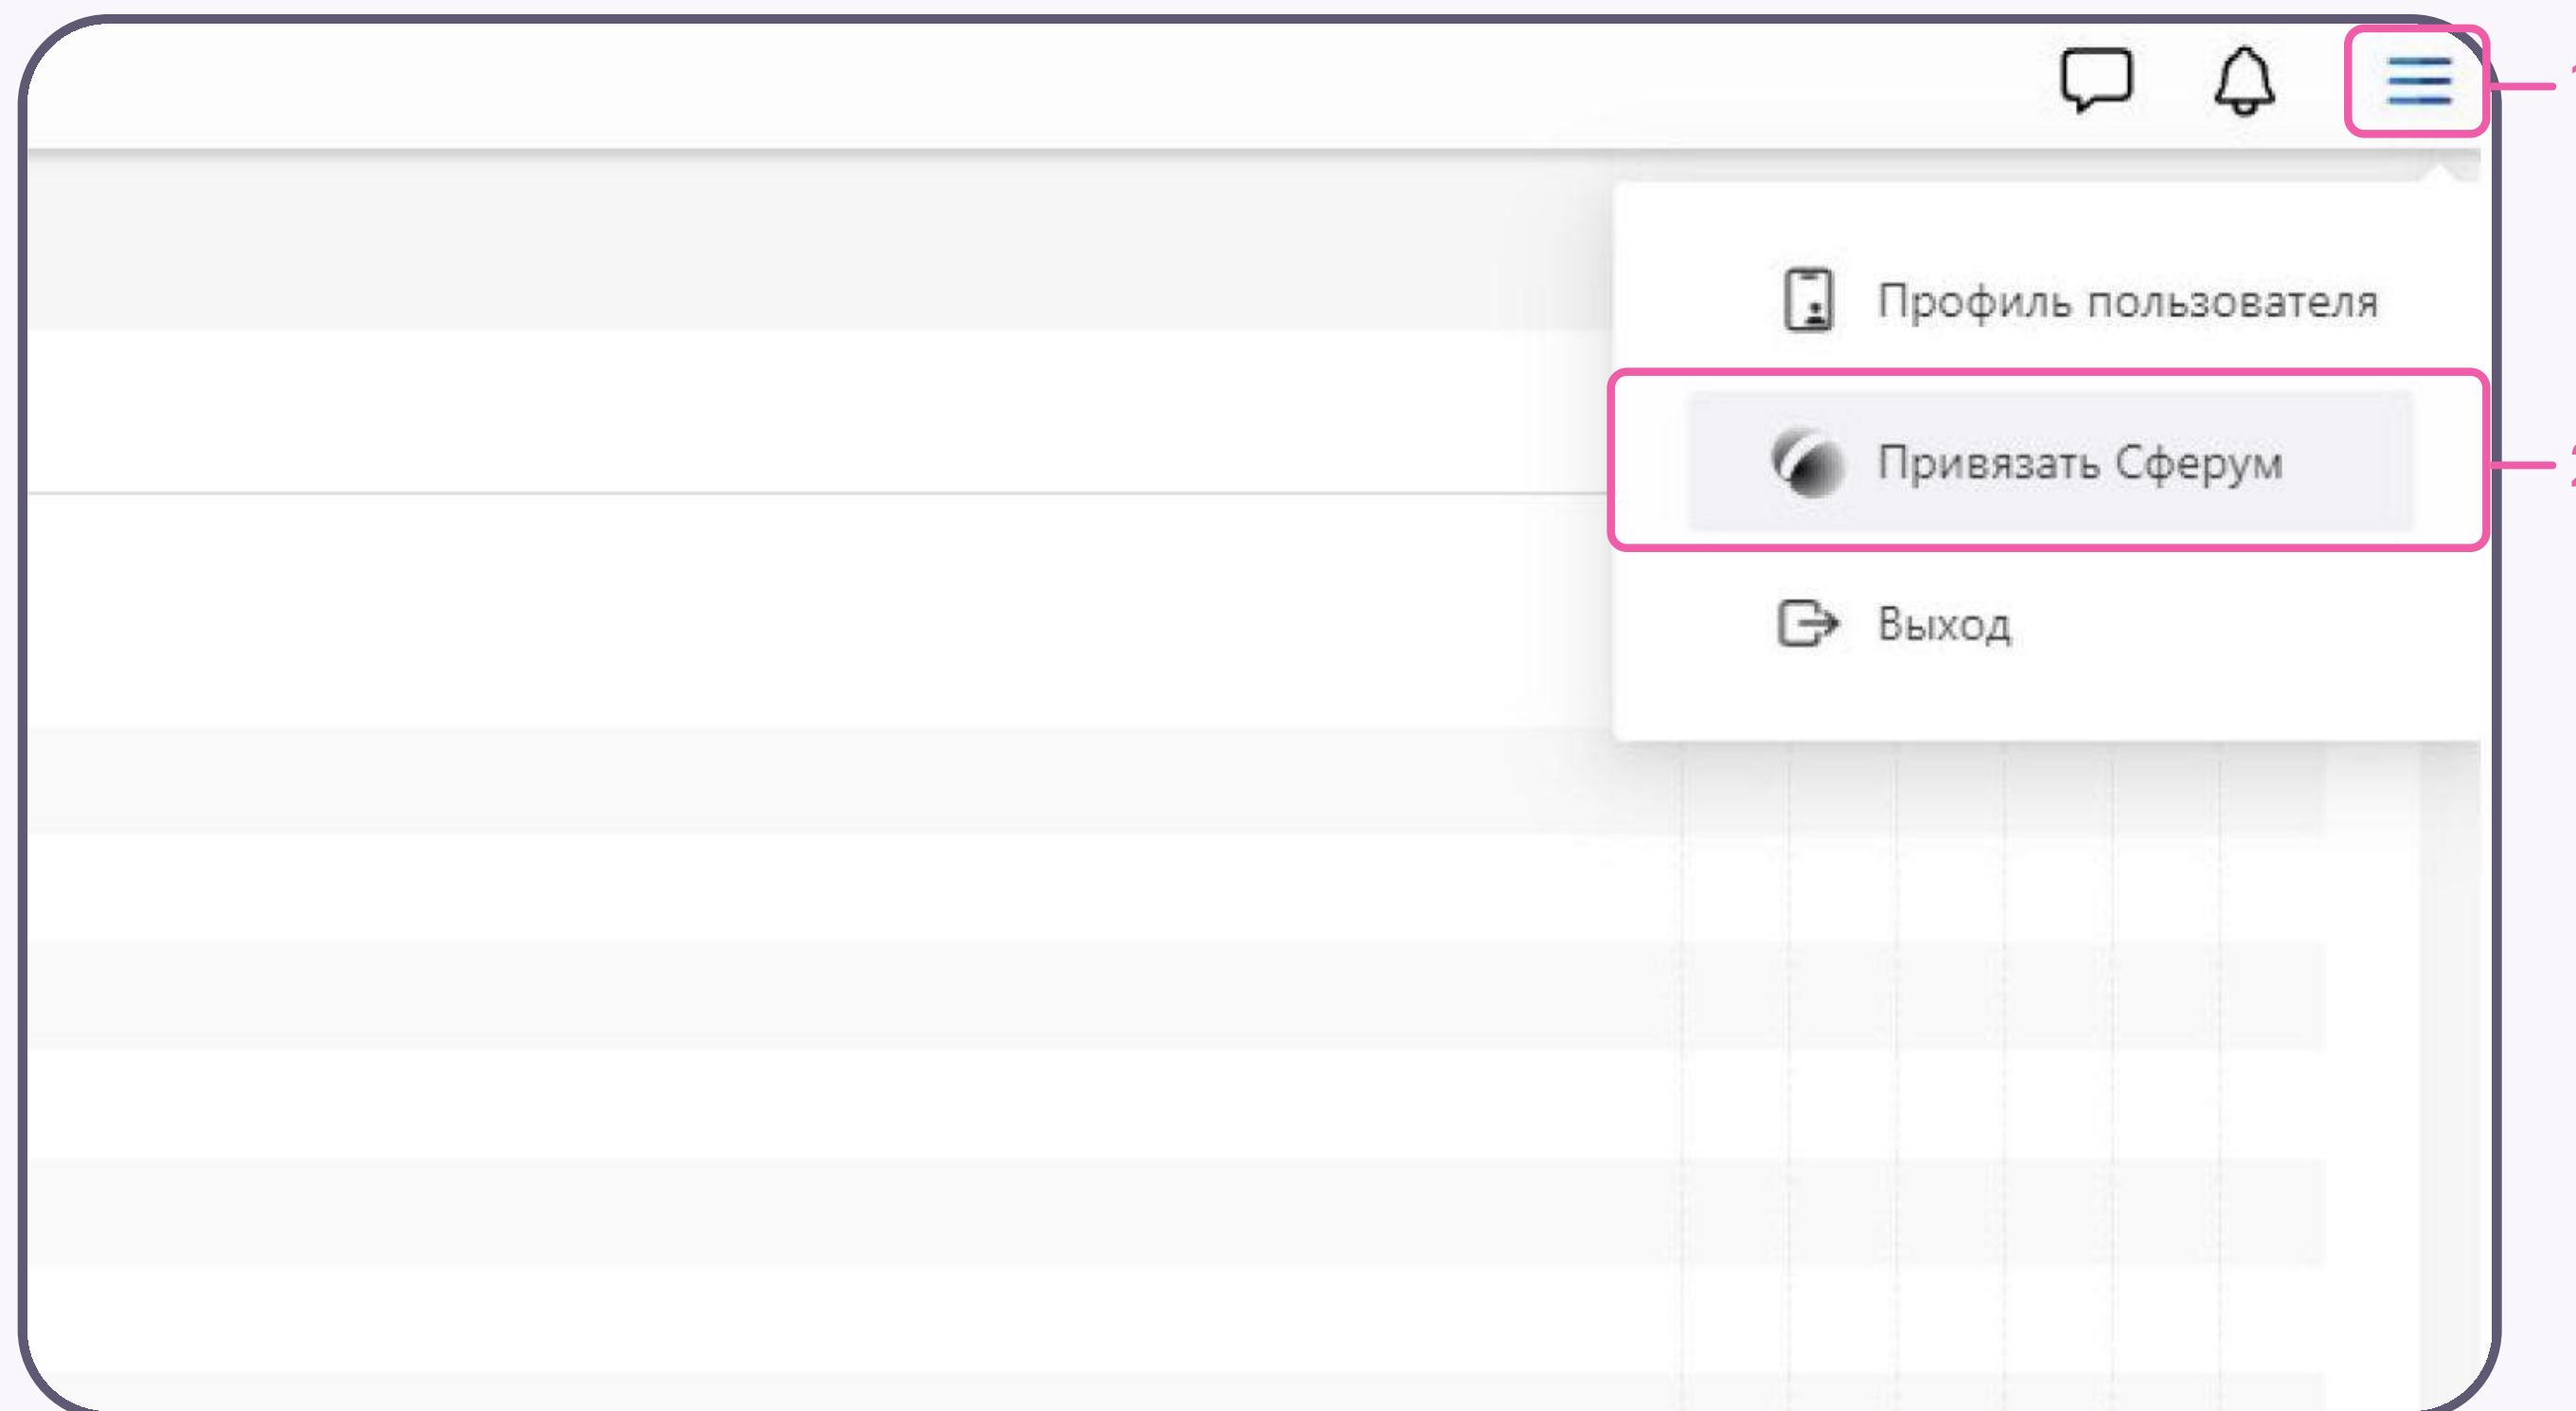

Итак, вы вошли на сайт своего электронного дневника. Чтобы связать профили, выполните несколько простых действий:

1. Нажмите на иконку из трех полосок в правом верхнем углу
2. Выберите «Привязать Сферум»

Вход обучающегося происходит так же, как вход преподавателя. См. п. «Связка профилей и переход в чаты из электронного журнала для преподавателя». При регистрации в качестве логина используется номер мобильного телефона. Дети до 14 лет могут использовать почту при регистрации учебного профиля — порядок действий будет тот же